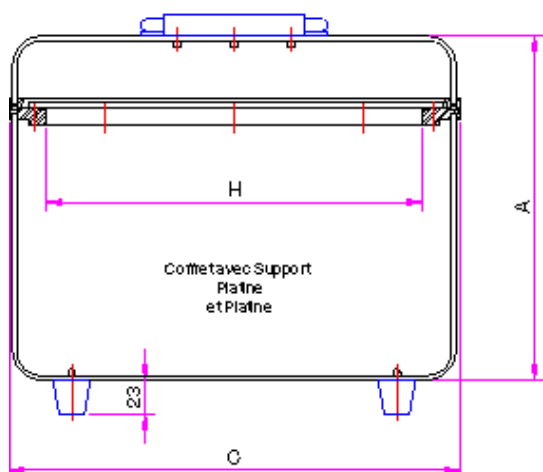

## Fiche technique

### Coffrets USISTYL

- Extrêmement robustes, légers et compacts, Les USISTYL sont vivement conseillés pour la protection et le transport de matériel de faibles dimensions dans un environnement hostile.
- Ces coffrets techniques offrent un haut degré d'étanchéité au niveau de la platine grâce à leur cadre à effet de ruissellement.
- Etanches IP 64, selon norme NF EN 60 529