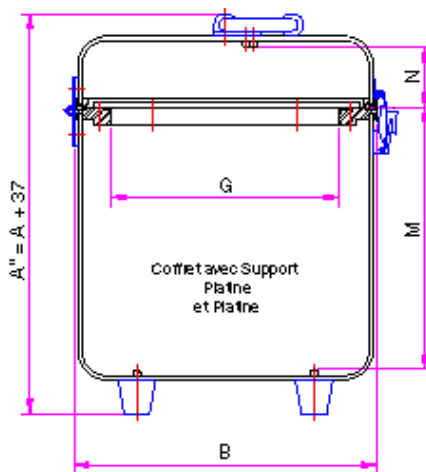

### Coffrets USISTYL

- Extrêmement robustes, légers et compacts, Les USISTYL sont vivement conseillés pour la protection et le transport de matériel de faibles dimensions dans un environnement hostile.
- Ces coffrets techniques offrent un haut degré d'étanchéité au niveau de la platine grâce à leur cadre à effet de ruissellement.
- Etanches IP 64, selon norme NF EN 60 529