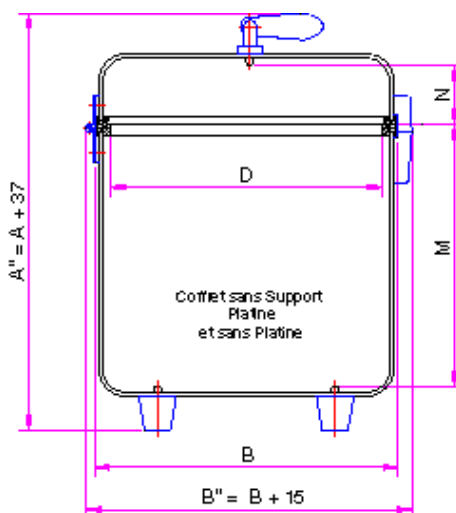

### Coffrets USISTYL

- Extrêmement robustes, légers et compacts, Les USISTYL sont vivement conseillés pour la protection et le transport de matériel de faibles dimensions dans un environnement hostile.
- Ces coffrets techniques offrent un haut degré d'étanchéité au niveau de la platine grâce à leur cadre à effet de ruissellement.
- Etanches IP 64, selon norme NF EN 60 529

#### Description du standard

- Matière : résine polyester et fibre de verre.
- Couleur : standard blanc.
- Profilé de fermeture : cadre usiné en alliage léger traité OAI, avec ou sans support platine.
- Fermeture :
  - Coffret avec support de platine : grenouillère acier inoxydable et charnières.
  - Coffret sans support de platine : fermeture en acier traité et charnières.
- Manutention : poignée sur le dessus.
- Protection : par 4 pieds ronds.