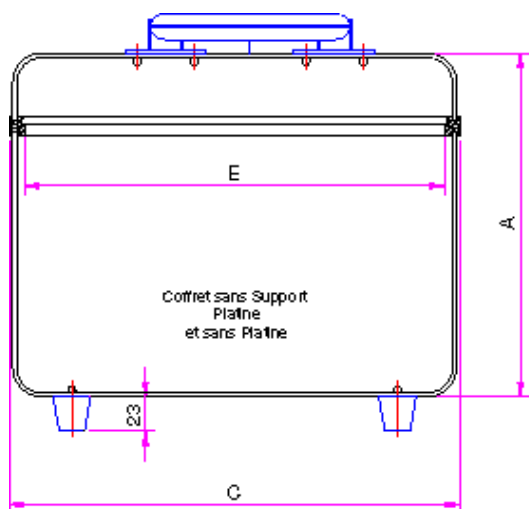

### Coffrets USISTYL

- Extrêmement robustes, légers et compacts, Les USISTYL sont vivement conseillés pour la protection et le transport de matériel de faibles dimensions dans un environnement hostile.
- Ces coffrets techniques offrent un haut degré d'étanchéité au niveau de la platine grâce à leur cadre à effet de ruissellement.
- Etanches IP 64, selon norme NF EN 60 529

#### Description du standard

- Matière : résine polyester et fibre de verre.
- Couleur : standard blanc.
- Profilé de fermeture : cadre usiné en alliage léger traité OAI, avec ou sans support platine.
- Fermeture :
  - Coffret avec support de platine : grenouillère acier inoxydable et charnières.
  - Coffret sans support de platine : fermeture en acier traité et charnières.
- Manutention : poignée sur le dessus.
- Protection : par 4 pieds ronds.